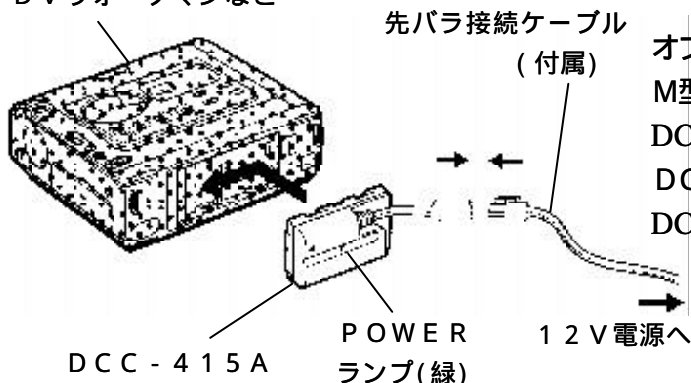

# DCC-415A

標準価格 ¥17,000- (税別)

ソニーのDVウォークマン、ハンディーカメラの8.4V電源が業務用カメラの12V電源から供給でき、バッテリー交換が軽減できます。

ハンディーカメラ用L型バッテリー形状のコネクタの中に12V-8.4V DCDCコンバーターを組み込みました(大きさ71×21×38mm W/H/D 重さ42g)。L型バッテリーを使用する機種にはバッテリー取付部に装着できます。M型バッテリーを使用する機種にはオプションのケーブルで接続できます。出力定格はソニーのカーバッテリーアダプターDCC-L50と同じ8.4V 1.8A (ピーク電流3A)です。

## 使用方法 (L型バッテリー使用機種の場合)

DVウォークマンなど

先バラ接続ケーブルを12V電源に接続します。ケーブルの白線側を+極、線が無い方を-極に確実に接続してください。接続が不完全の場合、接続部分が発熱しますので注意してください。12V電源は使用する機器(DVウォークマンなど)の消費電力以上の電源容量を持つものを使用してください。

本製品では12V入力側に電流ヒューズを内蔵しています。電源レギュレータはナショナルセミコンダクター社のSIMPLE SWITCHERを使用しさらに外部に過電圧保護回路を設けて安全性を確保しています。

12V電源側はケースから5cmのコードの先に2ピンコネクタが付いています。

2ピンコネクタ 先バラ(白線側が+)の2mのコードが付属していますので12V電源に接続してください。カメラやカムコーダーの12V出力端子からの接続コードを指示により製作します。